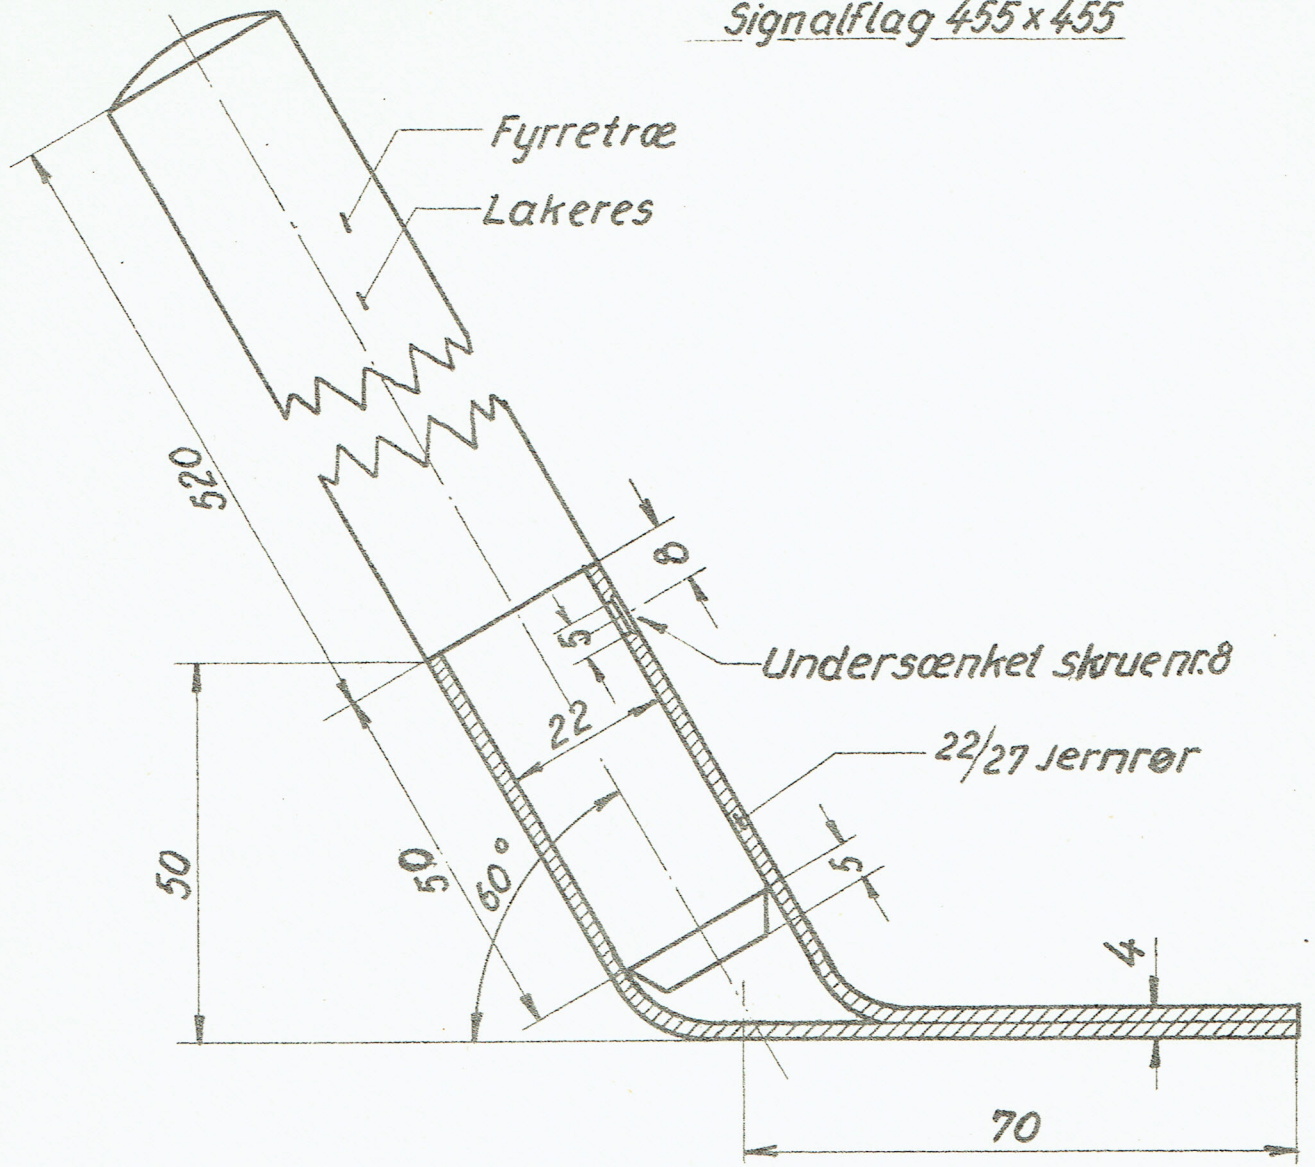

1960

Signalflag 455 x 455

Sortlakeres

Rekviseptionsbetegnelse.	Materiale.	Modelnr.	Mindestebh.
Flagstok. V-Norm. 15.188			Kh. Ar.